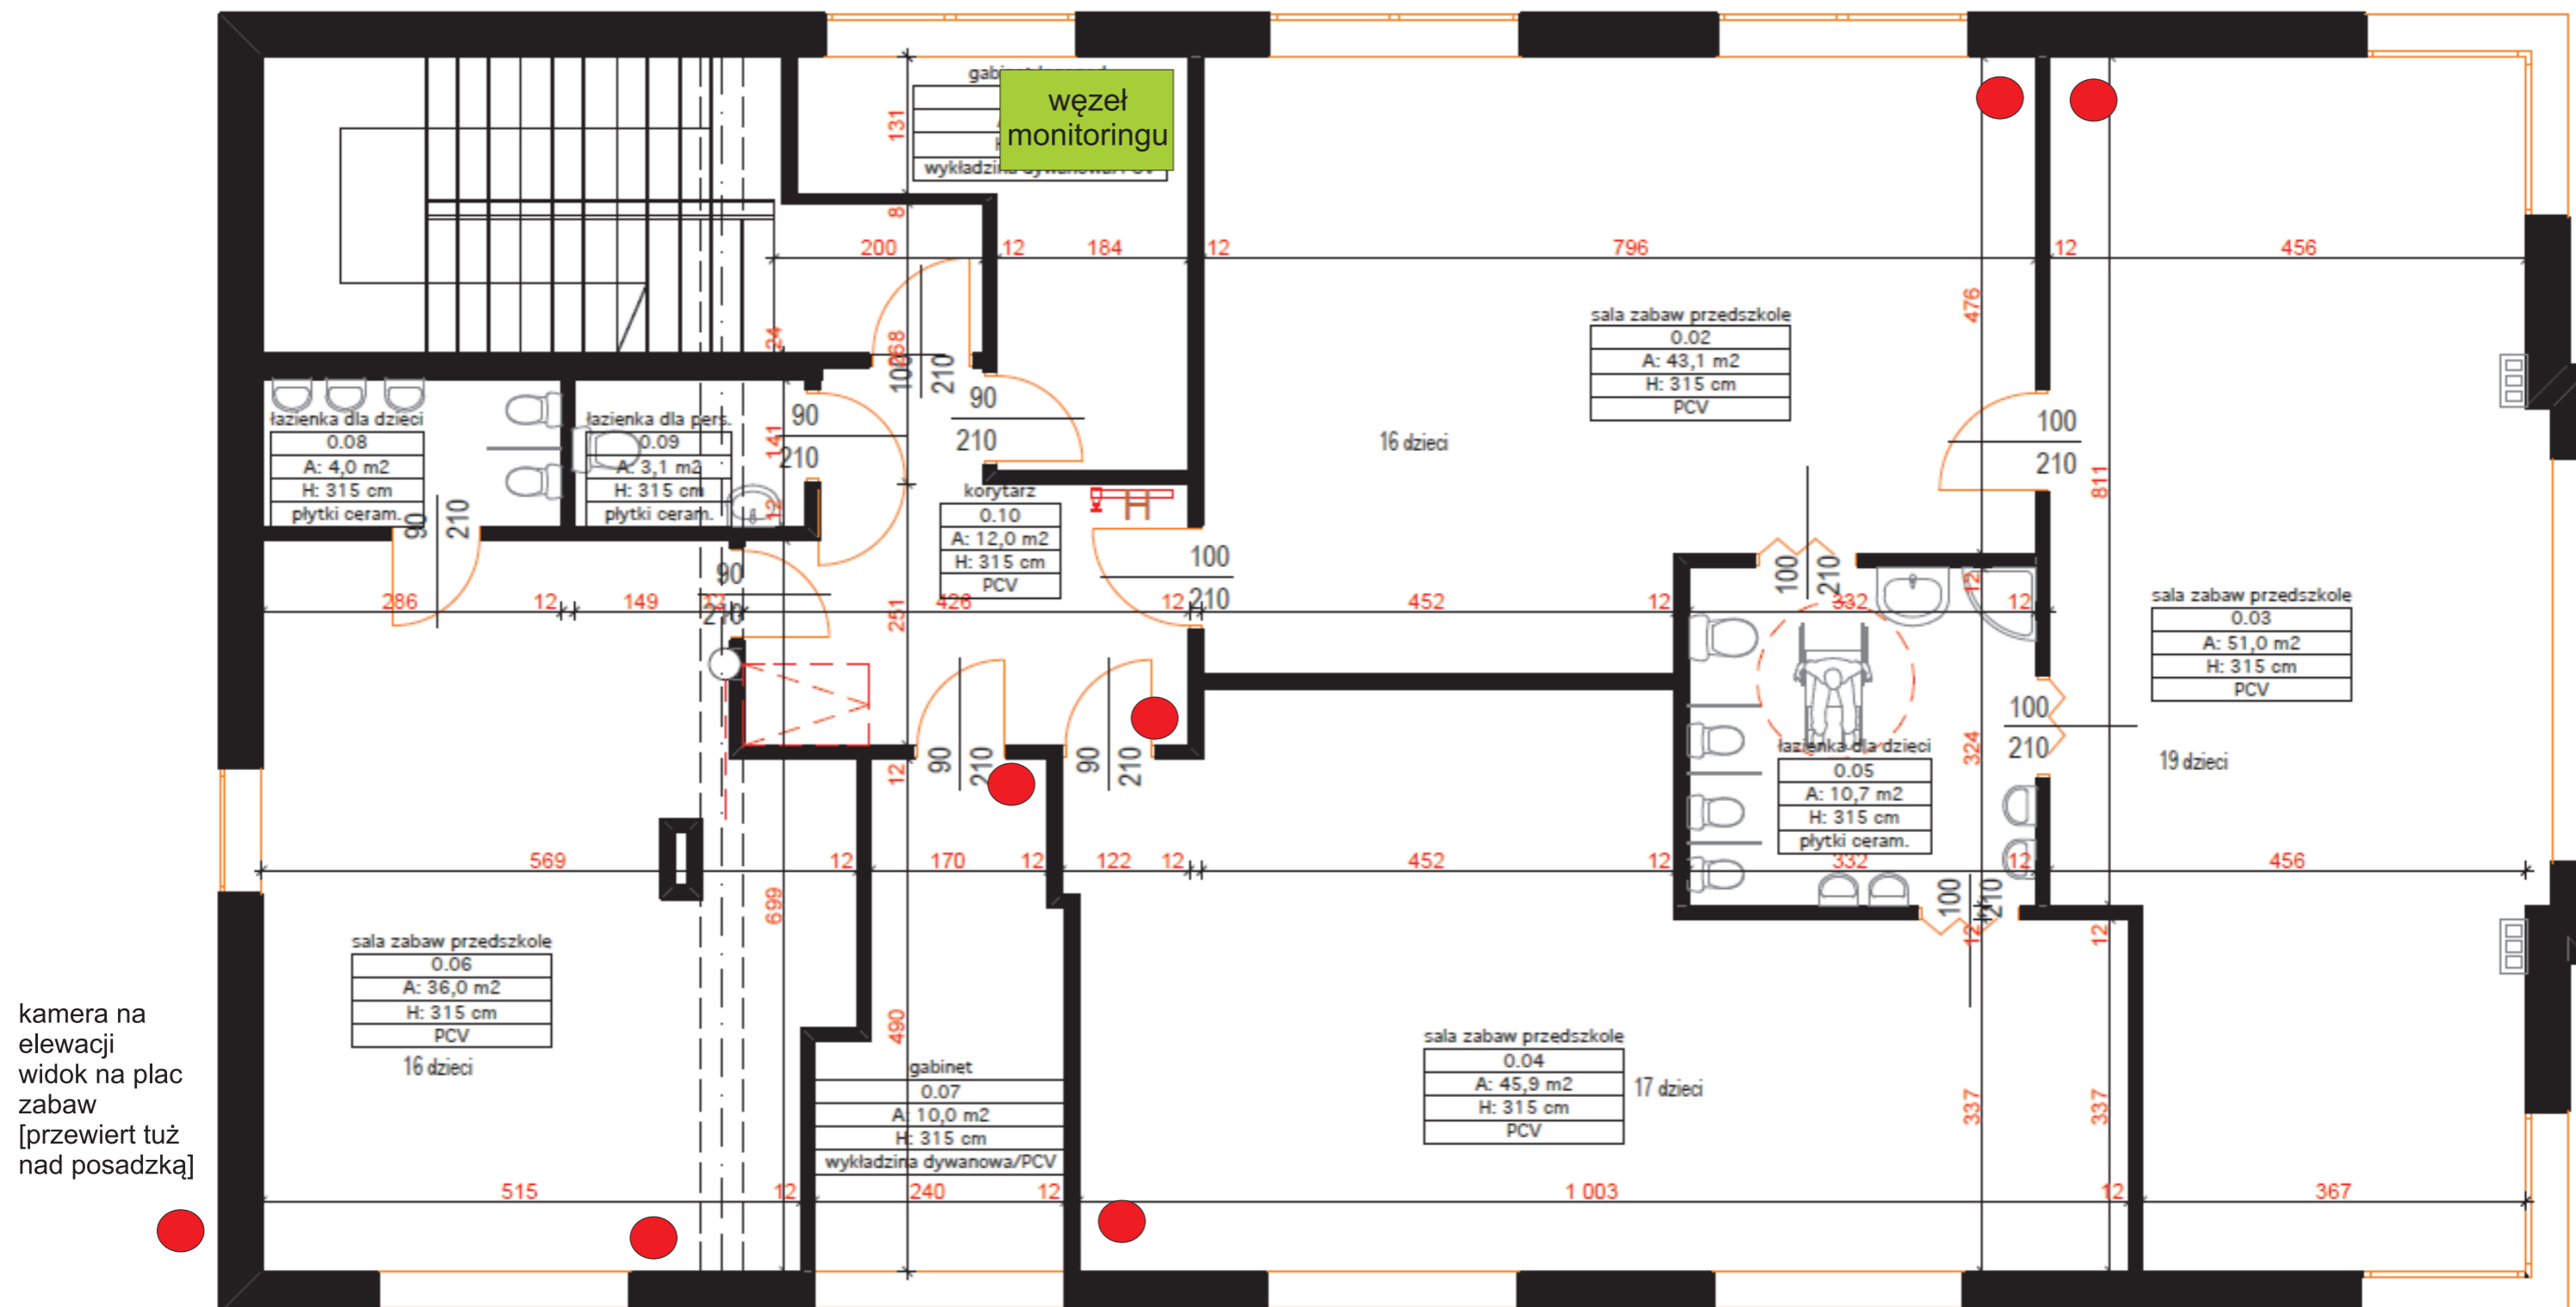

# MONITORING LOKOMOTYWA, N.S. WIŚNIOWIECKIEGO - PIĘTRO

kable wewnątrz ścian GK, typ kabla: skrętka FTP 4x2 ekranowana,  
zapasy kabla po ok 1m przy kamerach, zapasy przy węźle około 2m.  
Przy węźle również dorobić gniazdo 220V, hermetyczne, na 1 wyjście